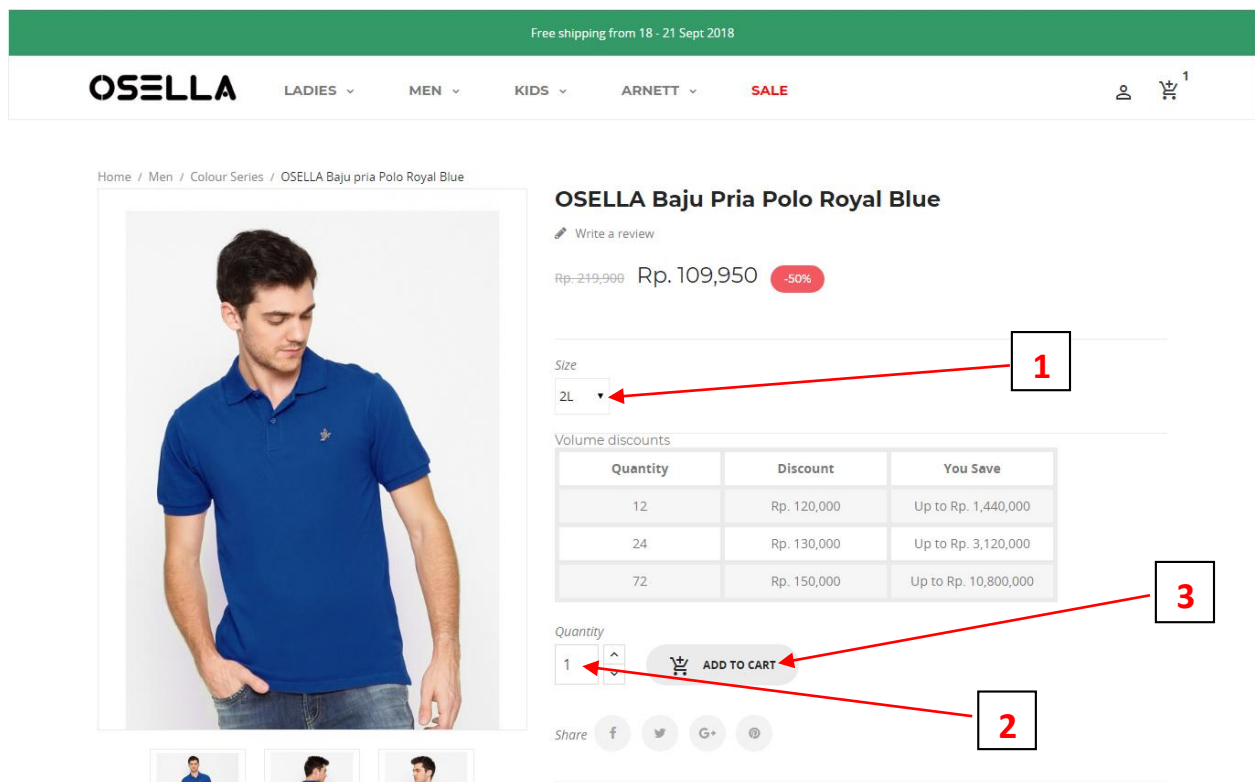

Setelah meng-klik button “continue shopping” maka Anda akan dibawa kembali ke halaman home, silahkan kembali ke page colour series untuk melanjutkan proses pembelian grosir Anda.

Setelah itu silahkan masukan kembali ukuran baru beserta quantity dari product colour series yang Anda ingin tambahkan.