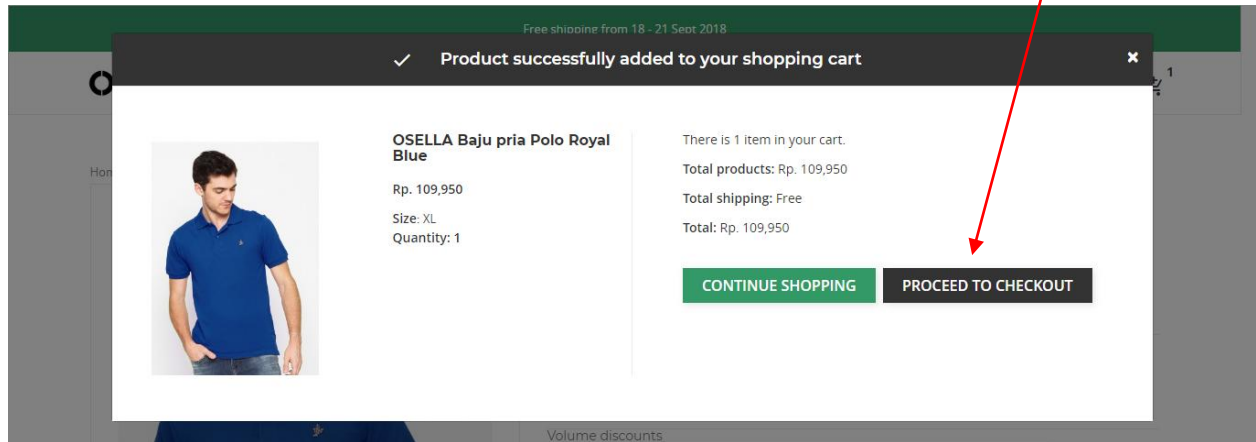

Namun apabila Anda membeli product Grosir hanya dengan 1 ukuran, silahkan skip/lewat step kedua ini dan lanjutkan ke Step ke 3 atau klik button “proceed to check out” dan melakukan proses pembayaran.