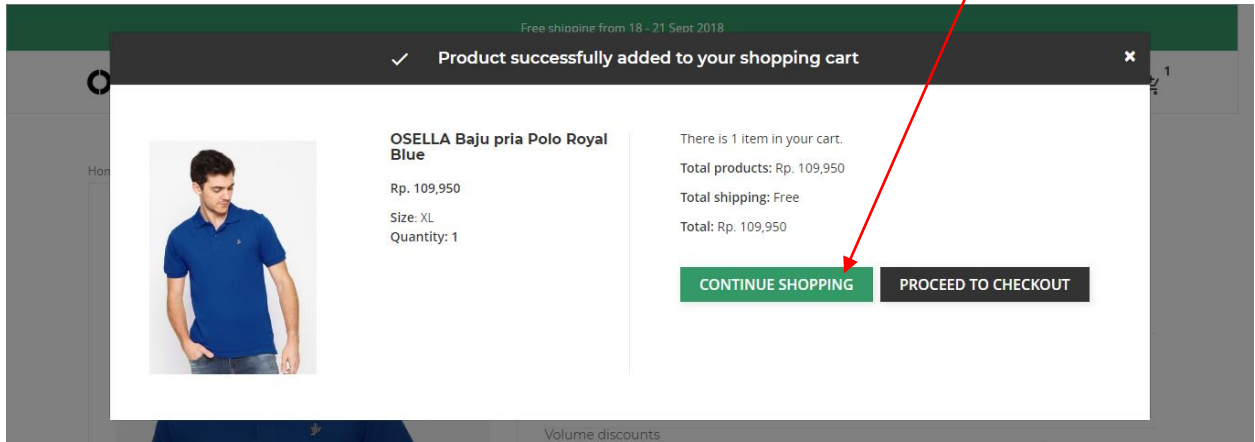

3

2. Step 2

Setelah meng-klik button “add to cart”, silahkan klik button “continue shopping” jika memang Anda ingin memesan product secara grosir dengan beberapa jenis ukuran.

Setelah meng-klik button “continue shopping” maka Anda akan dibawa kembali ke halaman home, silahkan kembali ke page colour series untuk melanjutkan proses pembelian grosir Anda.