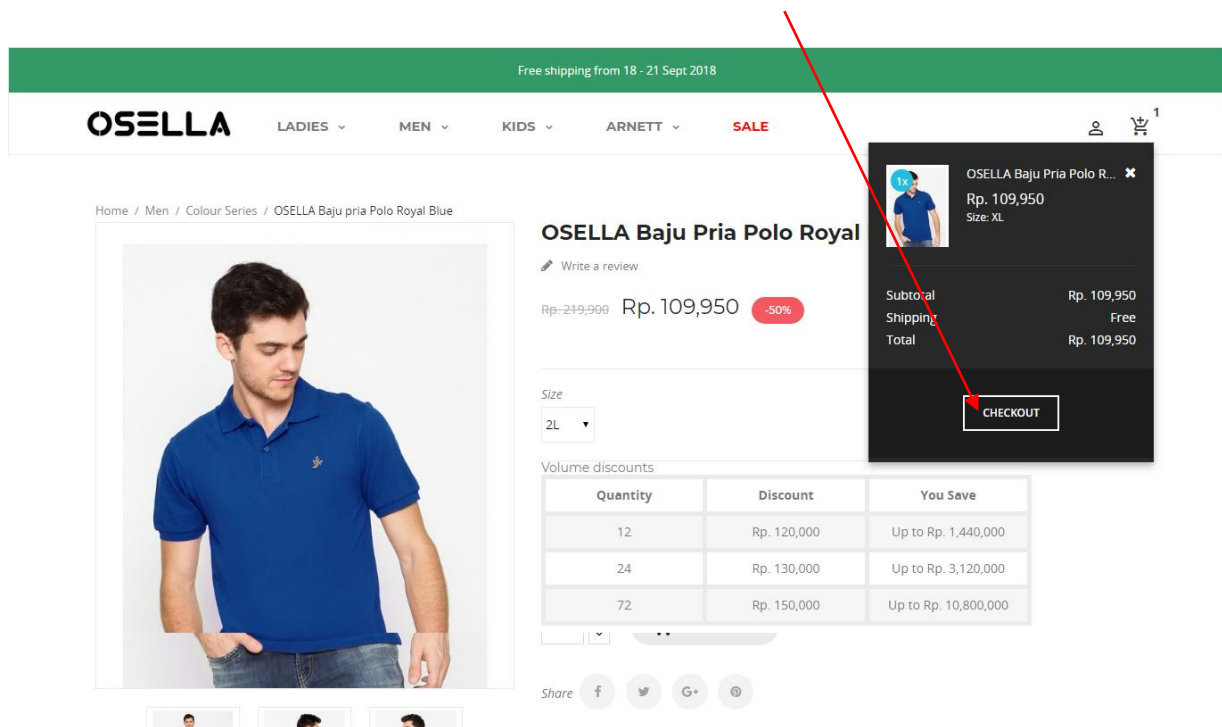

3. Step 3

Setelah Anda selesai melakukan proses pemilihan product beserta size dan quantity grosir, maka Anda dapat langsung berpindah ke halaman cart, dan klik button “check out”.